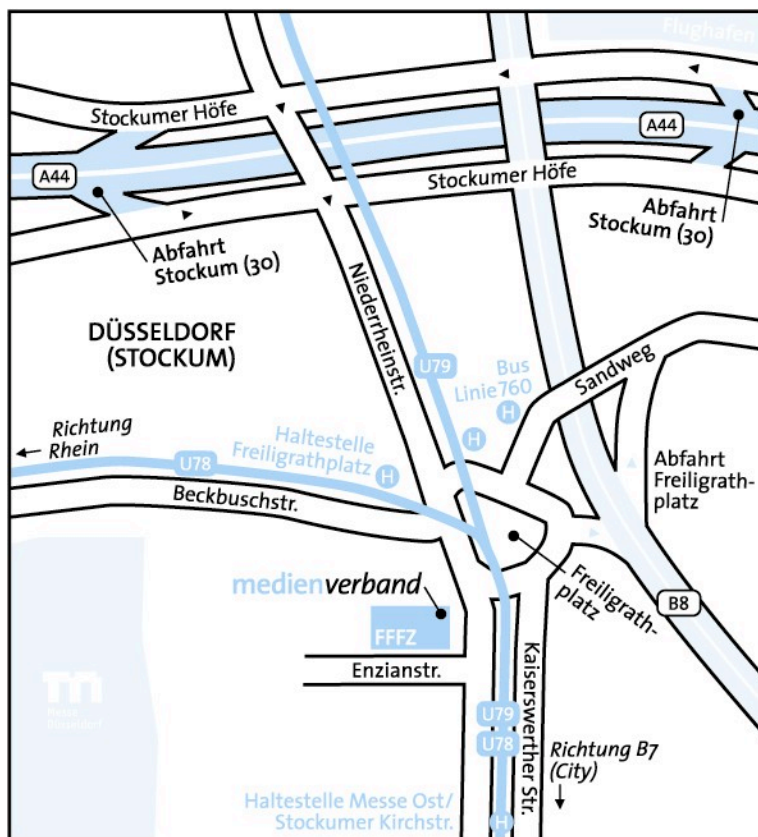

***Parkplätze kostenfrei im Haus/bei der Einfahrt in die Tiefgarage kurz den Klingelknopf betätigen***

Kontakt Rieskamp : 0179/5092448

Bitte den vorderen Eingang zum Studio benutzen.

**Anreise:**

**Der Flughafen Düsseldorf ist in 10 Minuten mit dem Taxi erreichbar**

**Mit der Bahn ab Hauptbahnhof:**

Linie U 78 und U 79, Haltestelle Freiligrathplatz.

Mit dem Bus ab Flughafen:

Linie 760, Haltestelle Freiligrathplatz.

Fahrzeit ca. 20 Minuten

**Mit dem PKW:**

Von Norden: BAB 44, Ausfahrt Düsseldorf-Stockum

Von Westen: BAB 57/44, Ausfahrt Düsseldorf-Stockum

Von Osten: BAB 46/3/44, Ausfahrt Düsseldorf-Stockum

Von Süden: BAB 3/44, Ausfahrt Düsseldorf-Stockum

**Achtung : Im Navi am besten Enzianstraße eingeben**